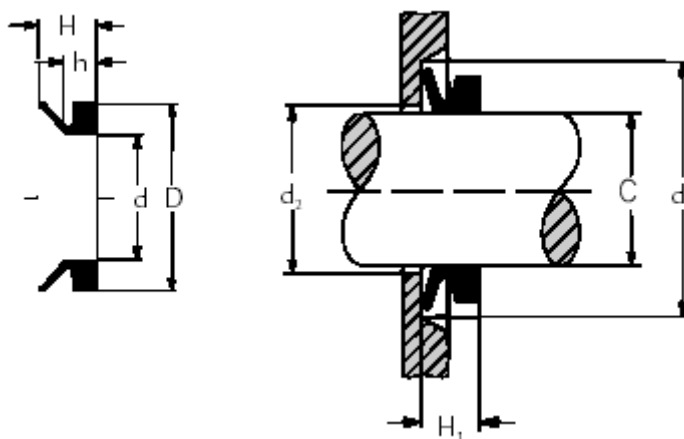

Article number: 17950012

Description: KLEE V-ring VA 50-12 NBR 60

Measures

$C = 11,5-12,5$

$d = 10,5$

$D = 16,5$

$d1 = C+9$

$d2 = C+2$

$h = 3,4$

$H = 5,5$

$H1 = 4,5 \pm 0,6$